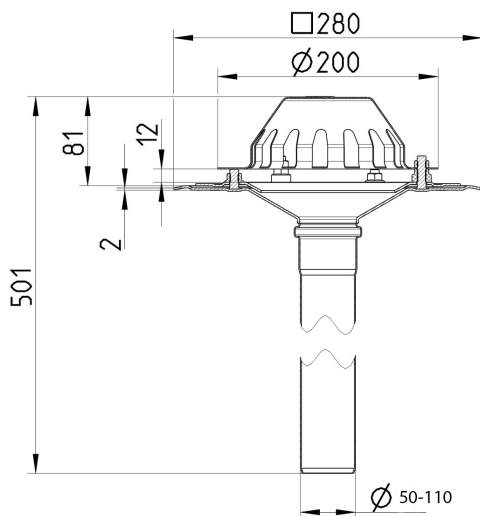

Kattokaivo

Kattokaivo kiristysrenkaalla

Yksikerroskattoteelle sopiva kattokaivo kiristysrenkaalla ja kiinnitettävällä roskasihdillä.

- Valmistettu ruostumattomasta teräksestä
- Valmistaja Blücher

Lisävarusteet

- Itsesäätyvä lämmitysvastus (16W/32W, 2m liitosjohto)
- Kondenssieristys (13 mm solukumi)

Mitat

Putken halkaisija \emptyset	50, 75 tai 110 mm
Putken pituus	420 mm
Laippa	280x280 mm
Sihdin halkaisija \emptyset	200 mm