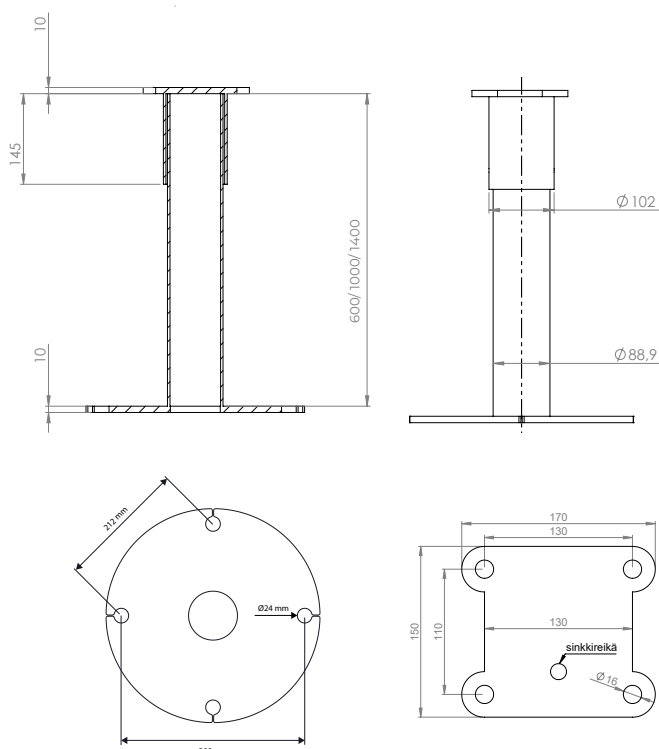

PITO™ laitejalusta

Vakiomittainen

PITO™-laitejalusta on vankka ja turvallinen jalusta, jonka avulla katolle voidaan kiinnittää erilaisia laitteita ja varusteita kuten konehuoneita, ilmanvaihtolaitteita ja lipputankoja. Vakiomittainen PITO™-laitejalusta on varastoitu tuote, joka takaa tuotteelle nopean toimituksen.

- Materiaali teräs, tuote on kuumasinkitty.
- Kondenssieristetty putki.
- Saatavilla kolmessa eri korkeudessa.
- Irroitettava ylälaippa mahdollistaa laitejalustan lyhentämisen työmaalla haluttuun korkeuteen. Katkaistun kohdan sinkityksestä tulee huolehtia työmaalla.
- Ylälaippa saatavilla eri malleissa tilauksesta.

Mitat

Putken pituus	600, 1000 tai 1400 mm
Putken halkaisija	88,9 mm
Alalaipan halkaisija	350 mm
Alalaipan paksuus	10 mm

Versio 16/2024