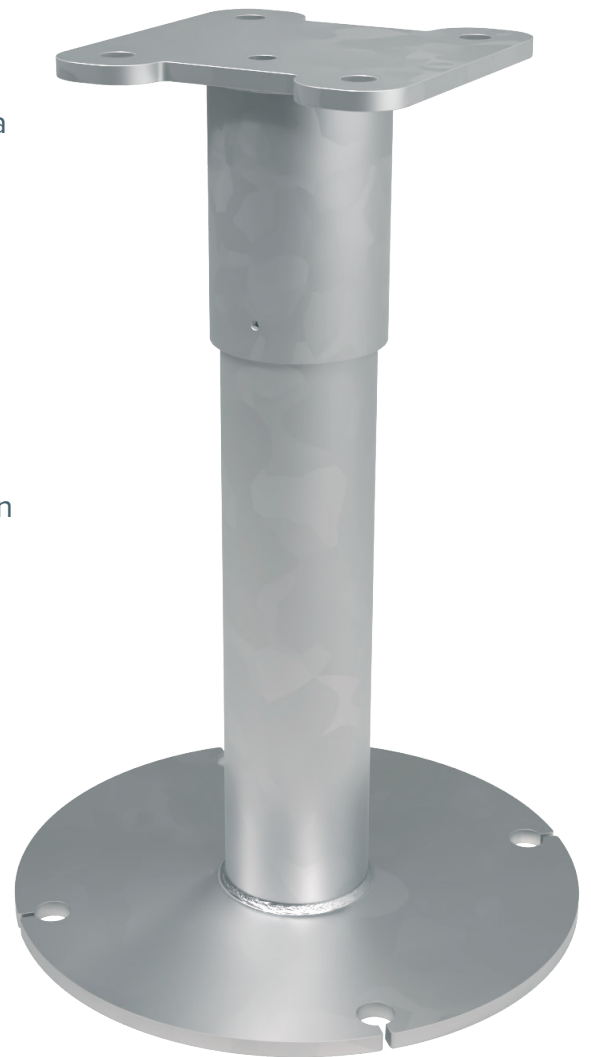

PITO™ laitejalusta

Vakiomittainen

PITO™-laitejalusta on vankka ja turvallinen jalusta, jonka avulla katolle voidaan kiinnittää erilaisia laitteita ja varusteita kuten konehuoneita, ilmanvaihtolaitteita ja lipputankoja. Vakiomittainen PITO™-laitejalusta on varastoitu tuote, joka takaa tuotteelle nopean toimituksen.

- Materiaali teräs, tuote on kuumasinkitty.
- Kondenssieristetty putki.
- Saatavilla kolmessa eri korkeudessa.
- Irroitettava ylälaippa mahdollistaa laitejalustan lyhentämisen työmaalla haluttuun korkeuteen. Katkaistun kohdan sinkityksestä tulee huolehtia työmaalla.
- Ylälaippa saatavilla eri malleissa tilauksesta.

Mitat

Putken pituus	600, 1000 tai 1400 mm
Putken halkaisija	88,9 mm
Alalaipan halkaisija	350 mm
Alalaipan paksuus	10 mm

Versio 16/2024