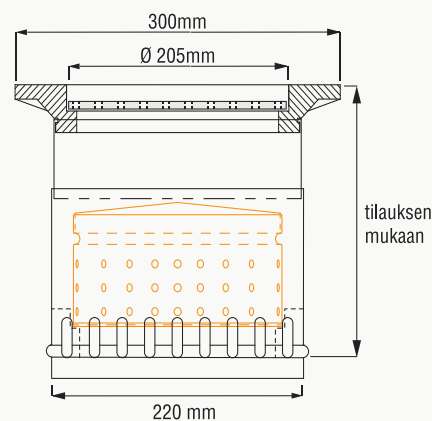

## Sadevesisyöksy

- Yhteensopiva käännetyn katon kaivon malli-KK kanssa
- Valmistettu haponkestävästä teräksestä (hst)
- Sadevesikannen kehys valmistettu valuraudasta
- Sihttirakenteen korkeus valmiiseen pintaan (tilauksen mukaan)
- 2-osainen korokerengas
- Sisältää hiekankerääjän

### Mitat

<b>Sadevesikansi halkaisija</b> Ø	205 mm
<b>Sadevesikannen kehys</b>	300 x 300 mm
<b>Korokerengas halkaisija</b> Ø	220 mm
<b>Korokerengas korkeus</b>	Tilauksen mukaan

□ hiekankerääjä