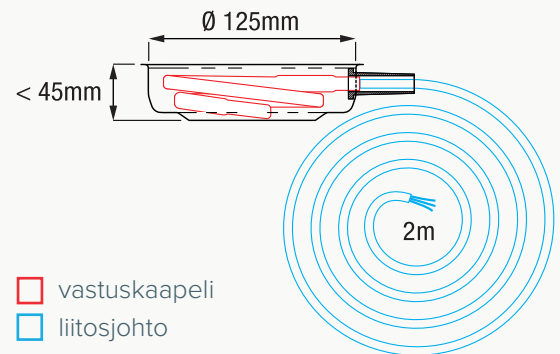

Lämmitysvastus

Kaikkien kattokaivomallien sulanapitoon soveltuva lämmitysvastus

- Sisältää itsesäätyvän lämmityskaapelin 2 m liitosjohdolla (saatavana myös 3, 5, 10, 15, 20 ja 25 m)
- Suojakuppi määräytyy kaivon poistoputken halkaisijan mukaan
- Lämmityskaapelia tai liitosjohtoa ei saa asentaa betonivaluun sellaisenaan
- Erikoisvastukset kuten betonivaluun asennettavat saatavilla tilauksen mukaan

Suojakupin halkaisija

Poistoputki Ø	Suojakuppi Ø
50 mm	125 mm
75 mm	125 mm
110 mm	160 mm
160 mm	190 mm

LVI-numerot

230V/ 16W, itsesäätyvä	3380720
230V/ 32W, itsesäätyvä	3380725

Nimellisteho W/m ympäristön eri lämpötiloissa